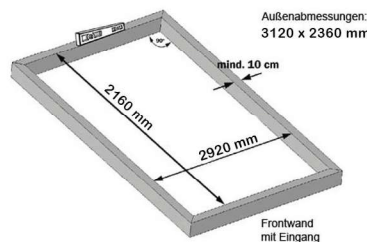

Einfache Montageanleitung

Montagevideos auf
der Homepage

Kompetenter Telefonservice

Packmaße

Die Packmaße entnehmen
Sie von der Seite 2

Datenblatt

Sockelmaß

311 x 235 cm

Firsthöhe

263 cm

Traufenhöhe

193 cm

Doppelschiebetür

140 x 185 cm

Gewicht

161 kg

Bemaßung: Aussenkanten Punktfundament