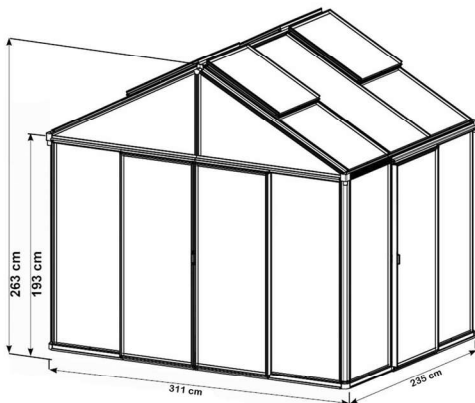

Einfache Montageanleitung

Montagevideos auf
der Homepage

Kompetenter Telefonservice

Packmaße

Die Packmaße entnehmen
Sie von der Seite 2

Datenblatt

Sockelmaß

311 x 235 cm

Firsthöhe

263 cm

Traufenhöhe

193 cm

Doppelschiebetür

140 x 185 cm

Gewicht

161 kg

Bemaßung: Aussenkanten Punktfundament