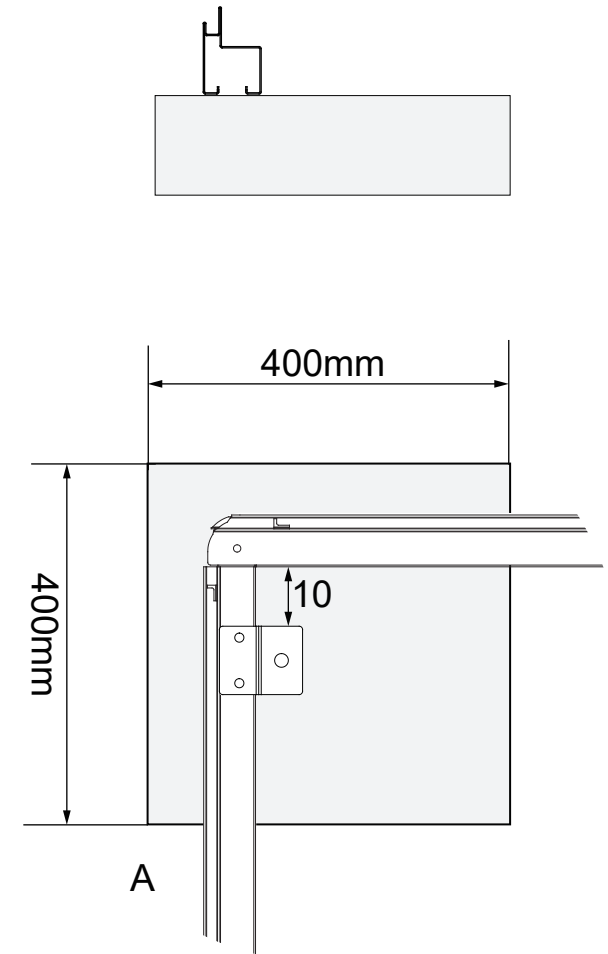

1800*1220mm
 Zeichnung für ein luxuriöses
 Metallschuppenfundament

Gilt für alle Grundplatten

1800*1220mm
Zeichnung für ein luxuriöses
Metallschuppenfundament