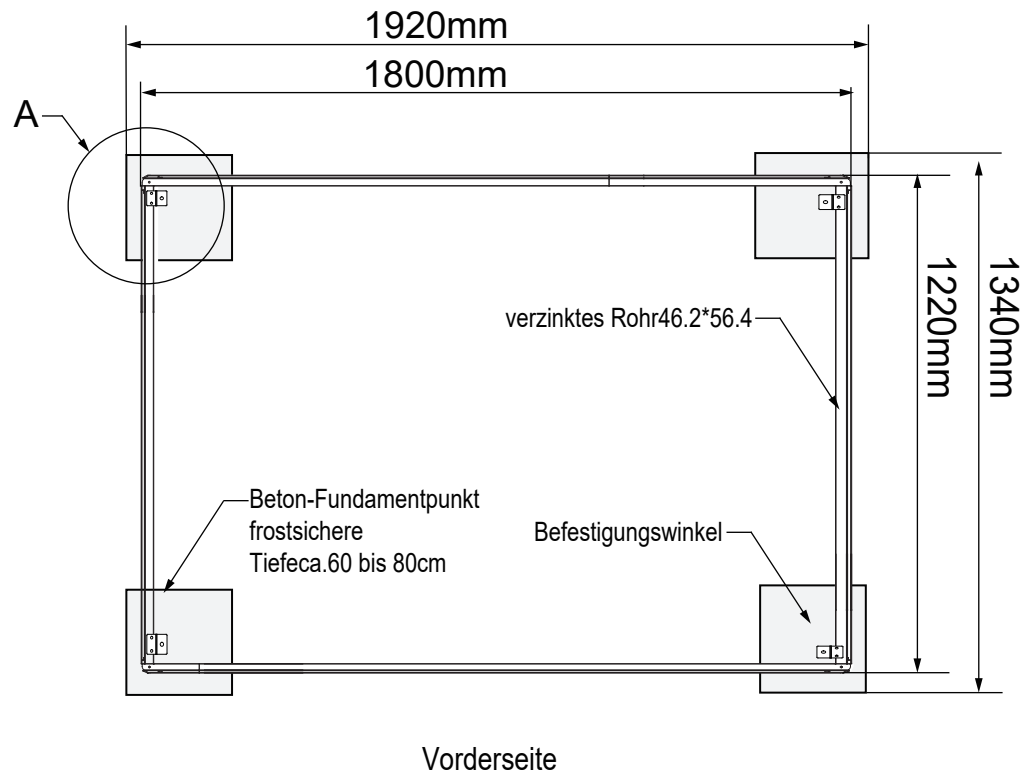

1800*1220mm
 Zeichnung für ein luxuriöses
 Metallschuppenfundament

Gilt für alle Grundplatten

1800*1220mm
Zeichnung für ein luxuriöses
Metallschuppenfundament