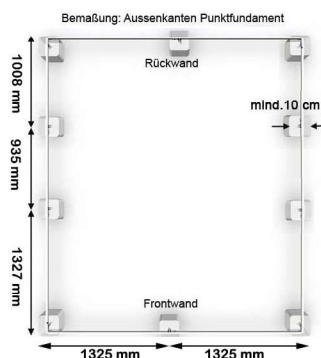

Modell Hera 5

ESG - Sicherheitsglas 4 mm & Doppelstegplatten 16 mm

Grundausstattung

- / Inkl. Doppelschiebetür
- / Inkl. 3 Dachfenster mit manuellen Fensteraufsteller
- / Besondere hohe Bauweise
- / Front und Rückwand ohne Giebdreiecke in ESG-Sicherheitsglas
- / Beide Seitenwände in ESG-Sicherheitsglas
- / Giebdreiecke: 16 mm Doppelstegplatten
- / Dach inkl. Fenster: 16 mm Doppelstegplatten

Service

- / Lieferung frei Haus
- / Kurze Lieferzeit
- / Einfacher Zusammenbau
- / Beratung durch GFP-Serviceteam

Datenblatt

Sockelmaß	263 x 325 cm
Firsthöhe	257 cm
Traufenhöhe	193 cm
Doppelschiebetür	120 x 193 cm