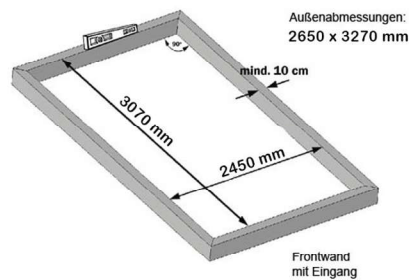

Modell Hera 5

ESG - Sicherheitsglas 4 mm & Doppelstegplatten 16 mm

Grundausstattung

- / Inkl. Doppelschiebetür
- / Inkl. 3 Dachfenster mit manuellen Fensteraufsteller
- / Besondere hohe Bauweise
- / Front und Rückwand ohne Giebdreiecke in ESG-Sicherheitsglas
- / Beide Seitenwände in ESG-Sicherheitsglas
- / Giebdreiecke: 16 mm Doppelstegplatten
- / Dach inkl. Fenster: 16 mm Doppelstegplatten

Service

- / Lieferung frei Haus
- / Kurze Lieferzeit
- / Einfacher Zusammenbau
- / Beratung durch GFP-Serviceteam

Datenblatt

Sockelmaß	263 x 325 cm
Firsthöhe	257 cm
Traufenhöhe	193 cm
Doppelschiebetür	120 x 193 cm