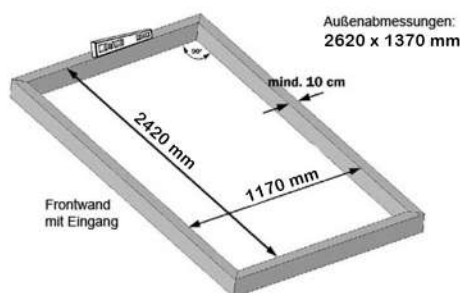

Modell Orchidee 2

Doppelstegplatten 6 mm

Grundausrüstung

- / Inkl. Doppelschiebetür
- / Inkl. 1 Dachfenster mit manuellen Fensteraufsteller
- / Besonder moderne Bauweise
- / 6 mm Doppelstegplatten

Service

- / Lieferung frei Haus
- / Kurze Lieferzeit
- / Einfacher Zusammenbau
- / Beratung durch GFP-Serviceteam

Datenblatt

Sockelmaß	256 x 131 cm
Firsthöhe	192 cm
Traufenhöhe	135 cm
Einfachschiebetür	60 x 166 cm

GFP GARTEN- & FREIZEIT-PROFI
IHR GARTEN ONLINE-FACHMARKT

WICHTIGER HINWEIS!

Gewächshaus Orchidee 2

Die Lieferung besteht aus folgenden Paketen (ohne Zubehör):

1 Krt. Rahmen Orchidee 2

Paketmaße: 170x27x14 cm - Gewicht: ca. 23 kg

1 Krt. Stegplatten Orchidee 2

Paketmaße: 150x65x12 cm - Gewicht: ca. 18 kg

Unsere Gewächshäuser Ihre Vorteile

Unsere Modelle bestehen aus hochfestem, korrosionsbeständigem Aluminium, dass allen Umwelteinflüssen standhält