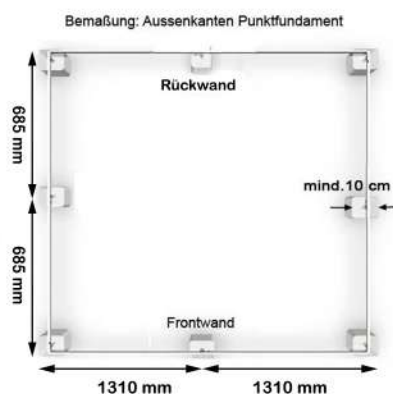

- / Lieferung frei Haus
- / Kurze Lieferzeit
- / Einfacher Zusammenbau
- / Beratung durch GFP-Serviceteam

Datenblatt

Sockelmaß	256 x 131 cm
Firsthöhe	192 cm
Traufenhöhe	135 cm
Einfachschiebetür	60 x 166 cm

GFP GARTEN- & FREIZEIT-PROFI
IHR GARTEN ONLINE-FACHMARKT

WICHTIGER HINWEIS!

Gewächshaus Orchidee 2

Die Lieferung besteht aus folgenden Paketen (ohne Zubehör):

1 Krt. Rahmen Orchidee 2

Paketmaße: 170x27x14 cm - Gewicht: ca. 23 kg

1 Krt. Stegplatten Orchidee 2

Paketmaße: 150x65x12 cm - Gewicht: ca. 18 kg

Unsere Gewächshäuser Ihre Vorteile

Unsere Modelle bestehen aus hochfestem, korrosionsbeständigem Aluminium, dass allen Umwelteinflüssen standhält