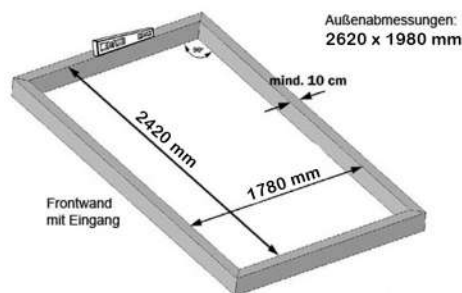

Modell Orchidee 3

Doppelstegplatten 6 mm

Grundausrüstung

- / Inkl. Doppelschiebetür
- / Inkl. 1 Dachfenster mit manuellen Fensteraufsteller
- / Besonder moderne Bauweise
- / 6 mm Doppelstegplatten

Service

- / Lieferung frei Haus
- / Kurze Lieferzeit
- / Einfacher Zusammenbau
- / Beratung durch GFP-Serviceteam

Datenblatt

Sockelmaß	256 x 192 cm
Firsthöhe	192 cm
Traufenhöhe	135 cm
Doppelschiebetür	120 x 166 cm

GFP GARTEN- & FREIZEIT-PROFI
IHR GARTEN ONLINE-FACHMARKT

WICHTIGER HINWEIS!

Gewächshaus Orchidee 3

Die Lieferung besteht aus folgenden Paketen (ohne Zubehör):

1 Krt. Rahmen Orchidee 3

Paketmaße: 190x25x15 cm - Gewicht: ca. 24 kg

1 Krt. Stegplatten Orchidee 3

Paketmaße: 150x65x14 cm - Gewicht: ca. 23 kg

Unsere Gewächshäuser Ihre Vorteile

Unsere Modelle bestehen aus hochfestem, korrosionsbeständigem Aluminium, dass allen Umwelteinflüssen standhält