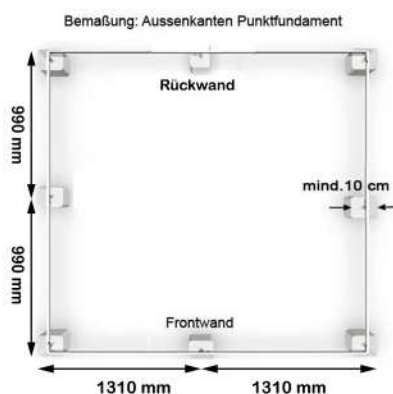

- / Lieferung frei Haus
- / Kurze Lieferzeit
- / Einfacher Zusammenbau
- / Beratung durch GFP-Serviceteam

Datenblatt

Sockelmaß	256 x 192 cm
Firsthöhe	192 cm
Traufenhöhe	135 cm
Doppelschiebetür	120 x 166 cm

GFP GARTEN- & FREIZEIT-PROFI
IHR GARTEN ONLINE-FACHMARKT

WICHTIGER HINWEIS!

Gewächshaus Orchidee 3

Die Lieferung besteht aus folgenden Paketen (ohne Zubehör):

1 Krt. Rahmen Orchidee 3

Paketmaße: 190x25x15 cm - Gewicht: ca. 24 kg

1 Krt. Stegplatten Orchidee 3

Paketmaße: 150x65x14 cm - Gewicht: ca. 23 kg

Unsere Gewächshäuser Ihre Vorteile

Unsere Modelle bestehen aus hochfestem, korrosionsbeständigem Aluminium, dass allen Umwelteinflüssen standhält