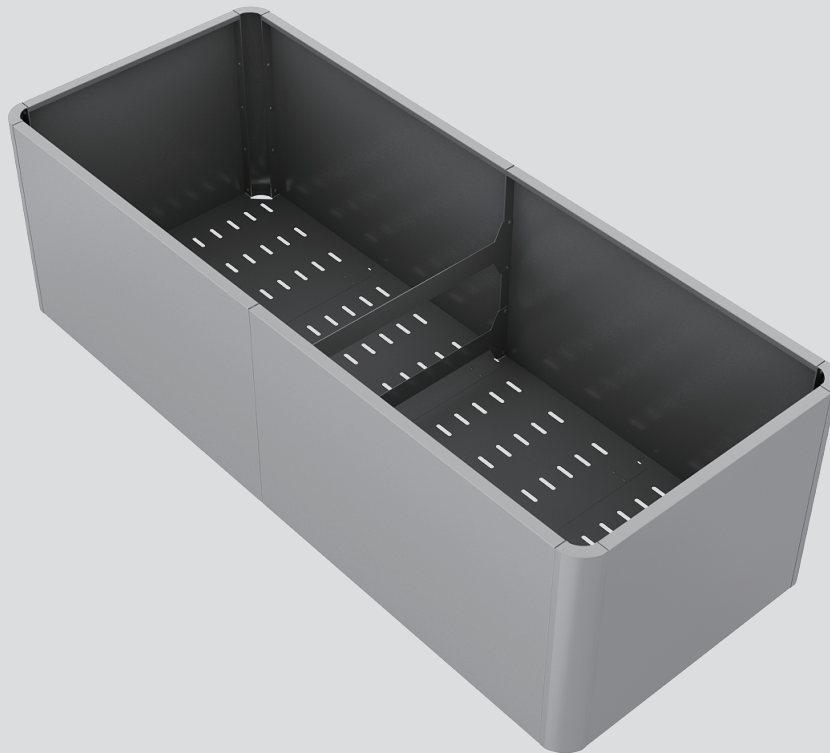

PRIMEYARD®

Aufbauanleitung

Bodenrost zu Hochbeet „Mario“ 200x80 cm

AKSRGB2306C

- DE** Aufbauanleitung für Bodenrost zu Hochbeet „Mario“
- EN** Assembly instructions for base grid for „Mario“ raised bed
- FR** Instructions de montage pour la grille de fond du lit surélevé „Mario“
- ES** Instrucciones de montaje de la rejilla de base para el lecho elevado „Mario“
- PT** Instruções de montagem da grelha de base para a cama elevada „Mario“
- IT** Istruzioni per il montaggio della griglia di base del letto rialzato „Mario“
- NL** Montage-instructies voor basisrooster voor „Mario“ verhoogd bed
- DK** Samlevejledning til bundgitter til højbed „Mario“
- SE** Monteringsanvisning för bottengaller för upphöjd bädd „Mario“
- NO** Monteringsanvisning for bunnristen til høybedet „Mario“
- FI** „Mario“-korotetun sängyn pohjaruudukon kokoamisohjeet
- PL** Instrukcja montażu rusztu dolnego do łóżka podniesionego „Mario“
- CZ** Návod k montáži podkladového roštu pro vyvýšenou postel „Mario“
- HU** Összeszerelési útmutató a „Mario“ emelt ágy alaprácsához