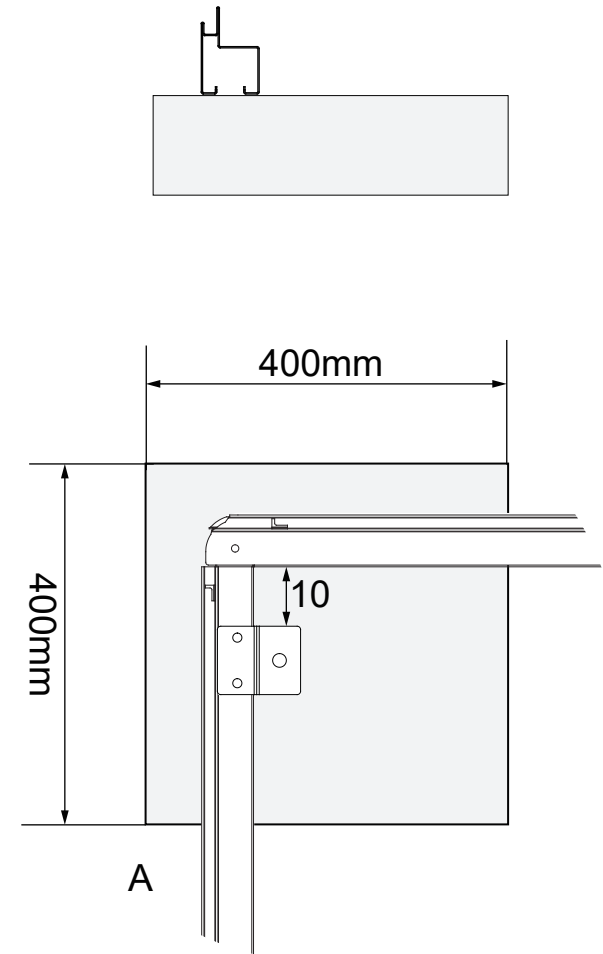

2630*1800mm
 Zeichnung für ein luxuriöses
 Metallschuppenfundament

2630*1800mm
Zeichnung für ein luxuriöses
Metallschuppenfundament