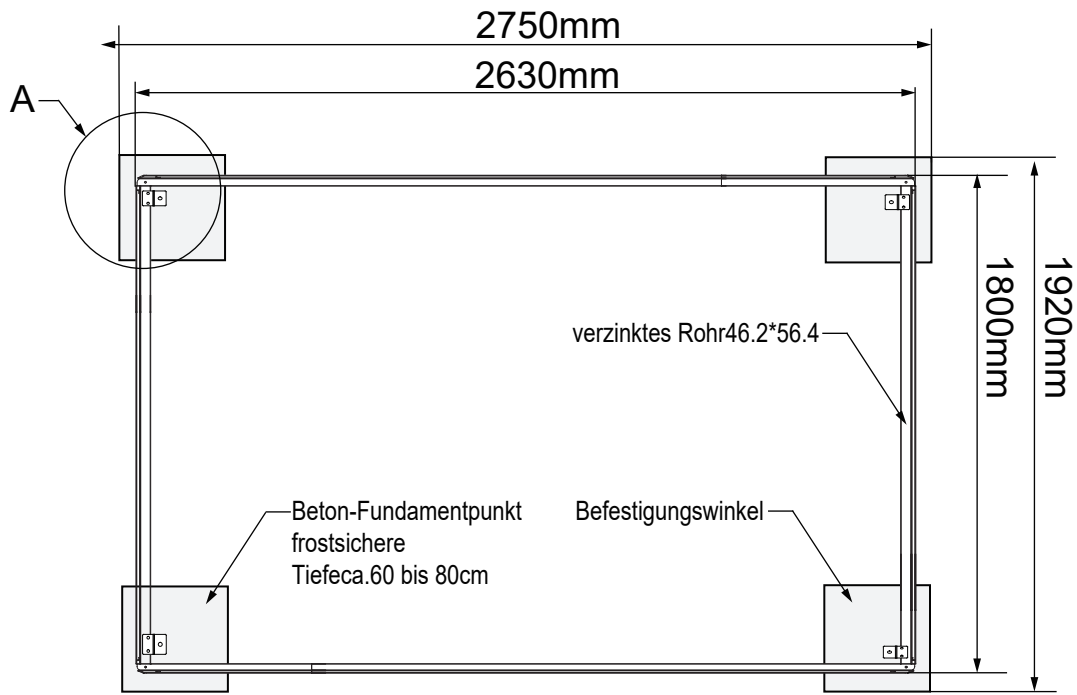

2630*1800mm
 Zeichnung für ein luxuriöses
 Metallschuppenfundament

2630*1800mm
Zeichnung für ein luxuriöses
Metallschuppenfundament