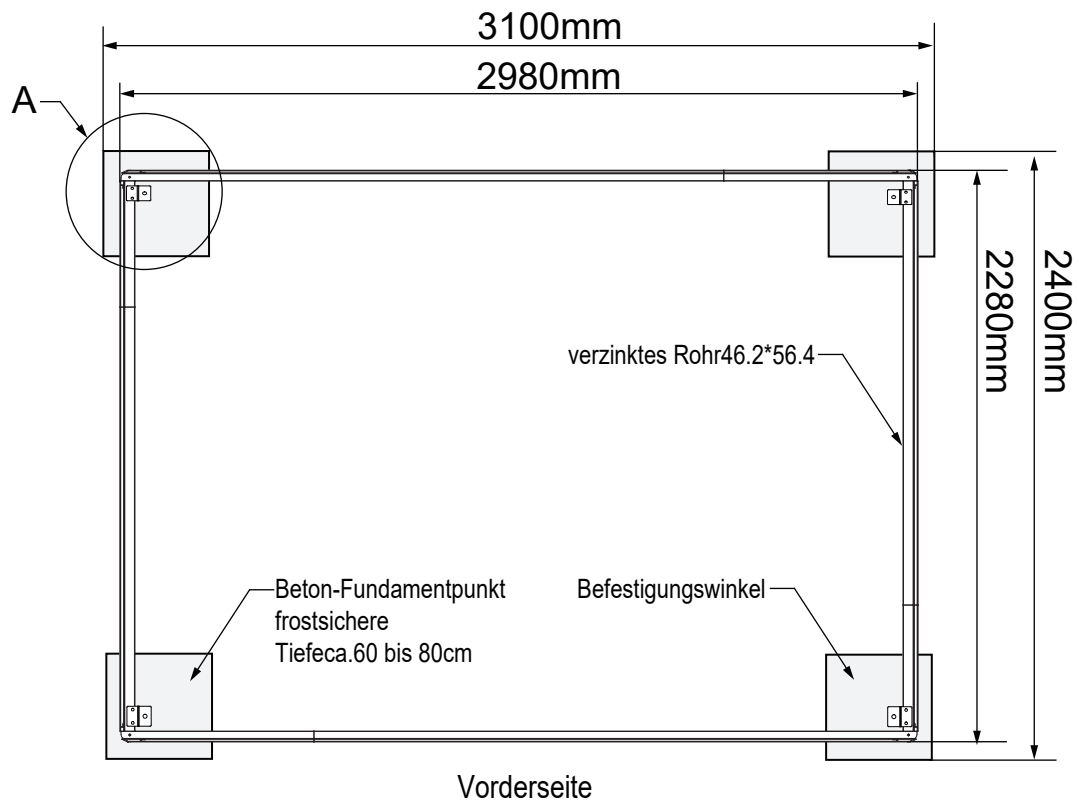

2980*2280mm
 Zeichnung für ein luxuriöses
 Metallschuppenfundament

Gilt für alle Grundplatten

2980*2280mm
Zeichnung für ein luxuriöses
Metallschuppenfundament