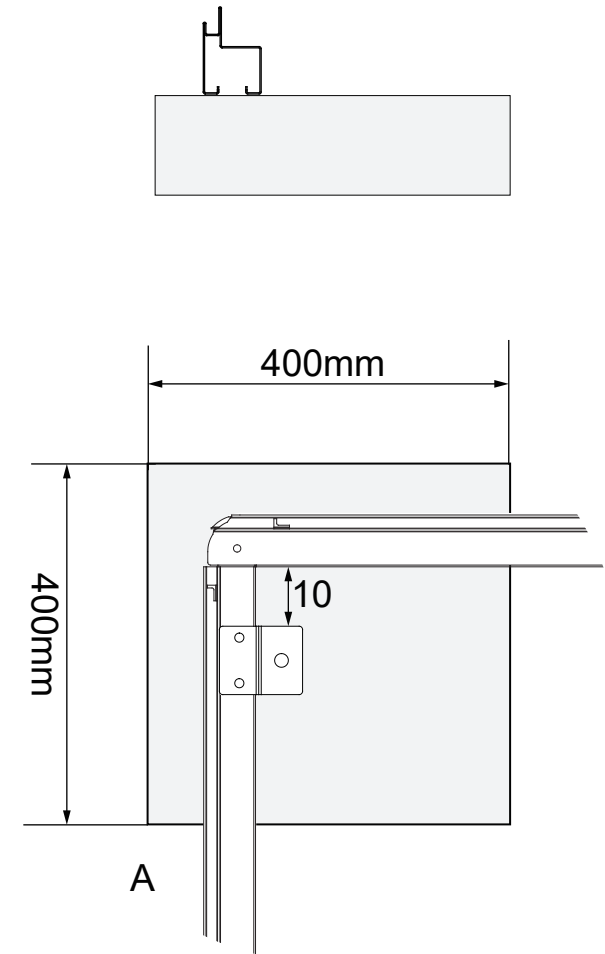

2980*2280mm
 Zeichnung für ein luxuriöses
 Metallschuppenfundament

Gilt für alle Grundplatten

2980*2280mm
Zeichnung für ein luxuriöses
Metallschuppenfundament