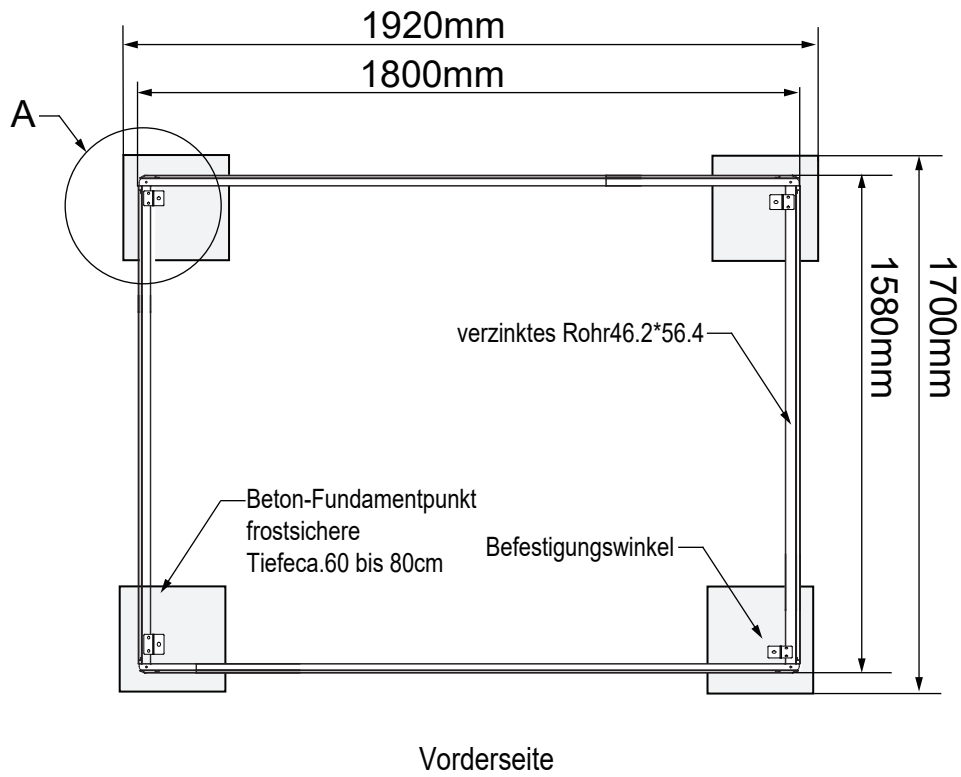

1800*1580mm
 Zeichnung für ein luxuriöses
 Metallschuppenfundament

Gilt für alle Grundplatten

1800*1580mm
Zeichnung für ein luxuriöses
Metallschuppenfundament