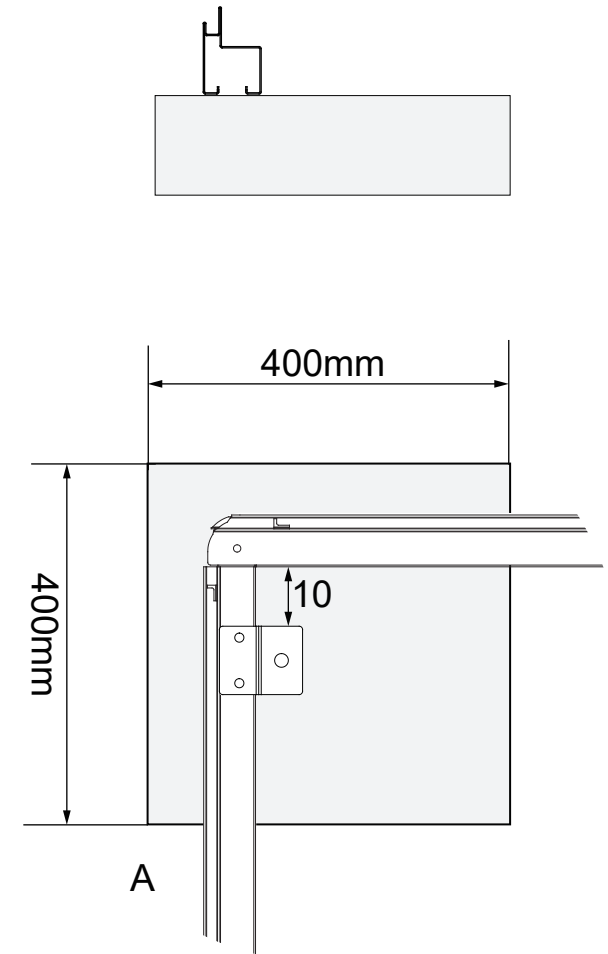

1800*1580mm
 Zeichnung für ein luxuriöses
 Metallschuppenfundament

Gilt für alle Grundplatten

1800*1580mm
Zeichnung für ein luxuriöses
Metallschuppenfundament