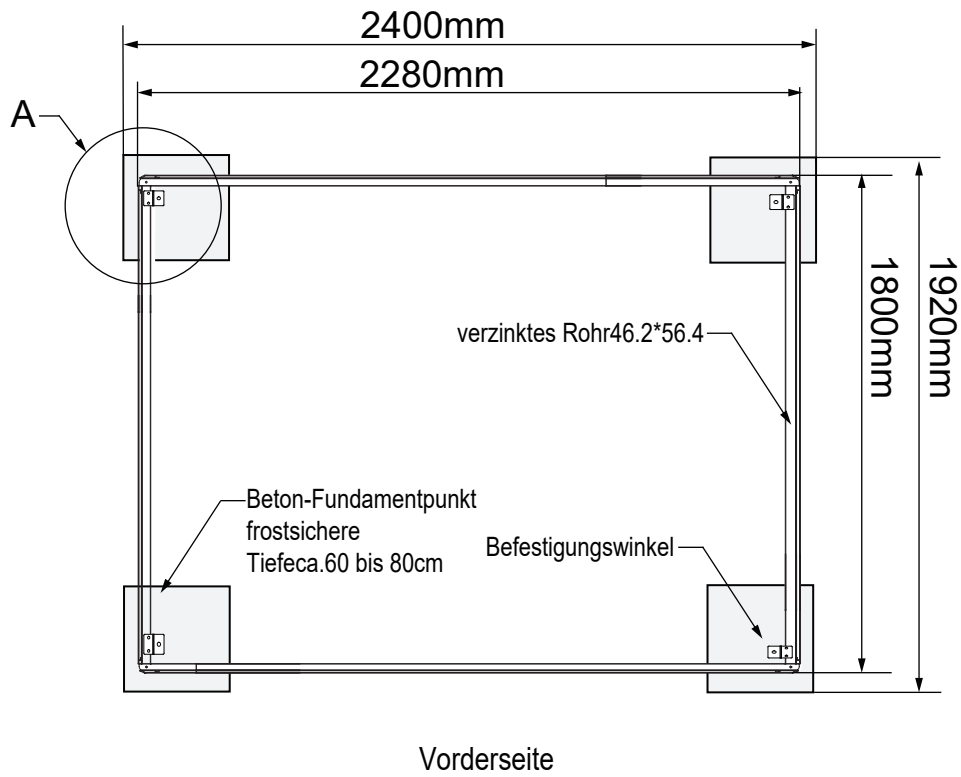

2280*1800mm
 Zeichnung für ein luxuriöses
 Metallschuppenfundament

Gilt für alle Grundplatten

2280*1800mm
Zeichnung für ein luxuriöses
Metallschuppenfundament