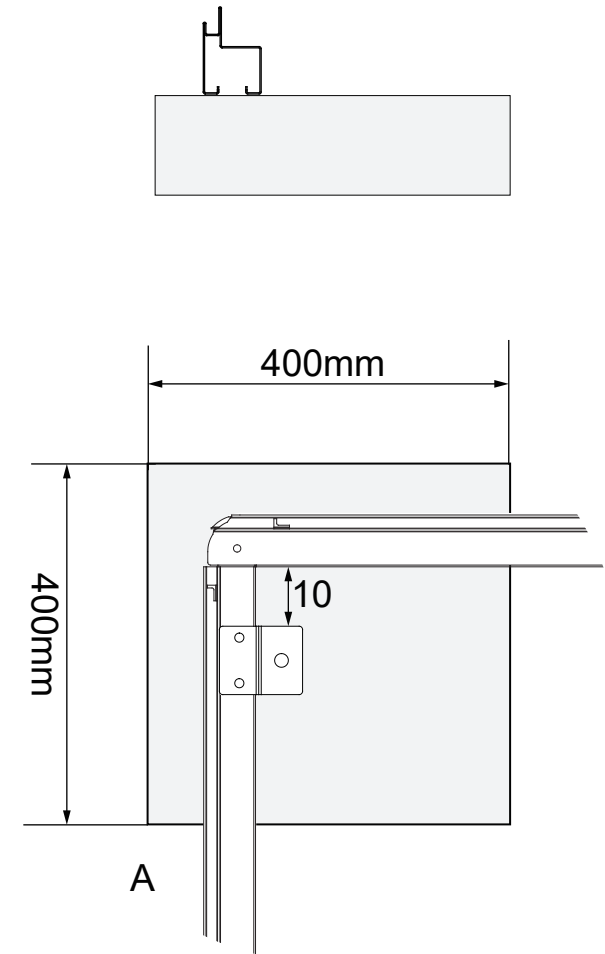

2280*1800mm
 Zeichnung für ein luxuriöses
 Metallschuppenfundament

Gilt für alle Grundplatten

2280*1800mm
Zeichnung für ein luxuriöses
Metallschuppenfundament