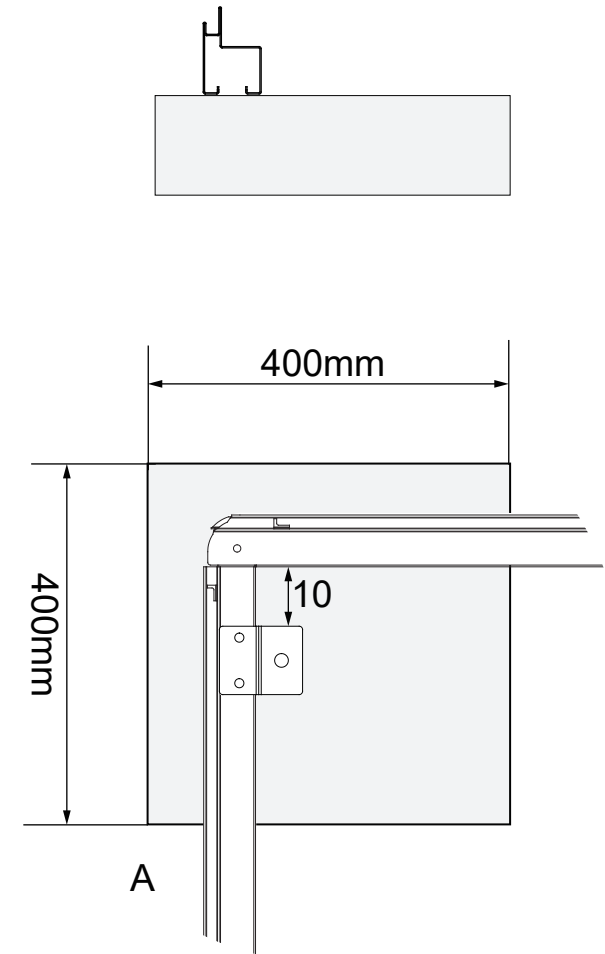

2630*2280mm
 Zeichnung für ein luxuriöses
 Metallschuppenfundament

Gilt für alle Grundplatten

2630*2280mm
Zeichnung für ein luxuriöses
Metallschuppenfundament