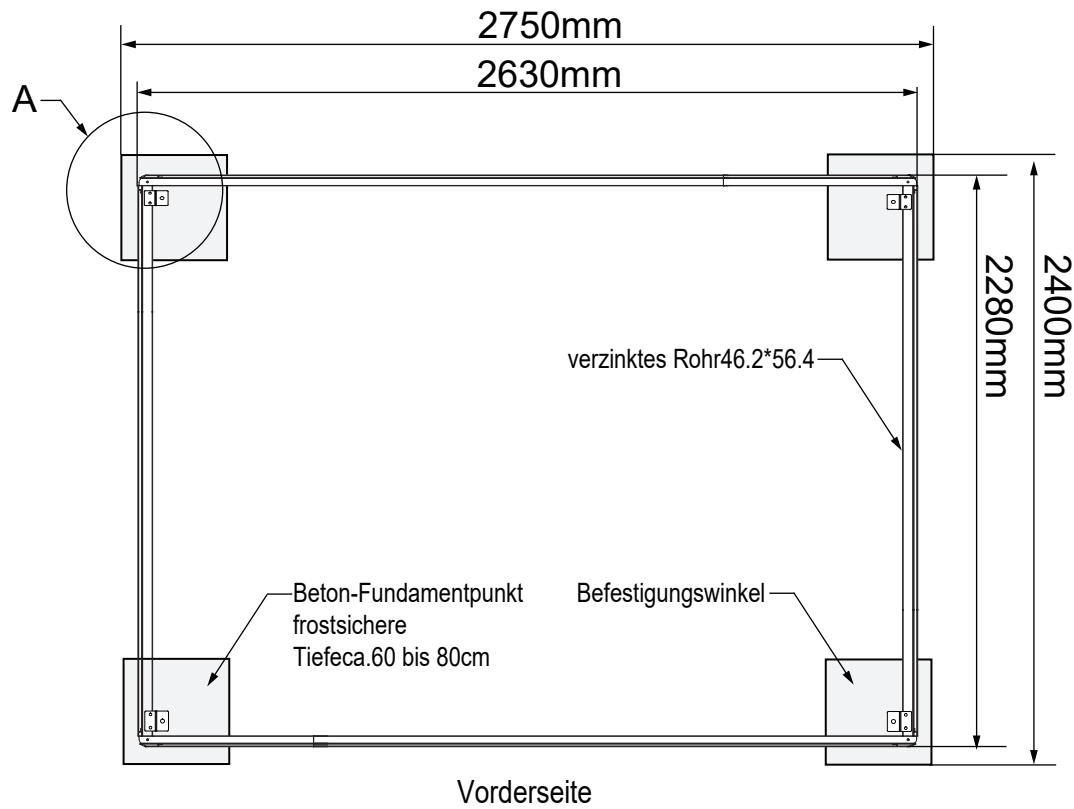

2630*2280mm
 Zeichnung für ein luxuriöses
 Metallschuppenfundament

Gilt für alle Grundplatten

2630*2280mm
Zeichnung für ein luxuriöses
Metallschuppenfundament