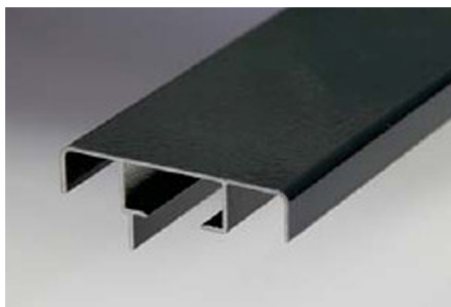

Schneckenschutz