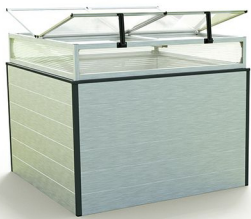

- gefertigt aus speziell konstruierten Hohlkammerprofilen
- Stärke der Aluminiumplanken 22 mm
- optimale ergonomische Arbeitshaltung - kein Bücken mehr!
- keine Folie an der Innenseite notwendig
- hohe Langlebigkeit durch die robuste Bauweise - kein Faulen, kein Verrotten
- Luftkammern im Profil sorgen für isolierende Wirkung
- das wahrscheinlich flexibelste Hochbeet der Welt
- Spitzenqualität aus Österreich - direkt vom Hersteller
- äußerst schnell und einfach montiert
- einfaches Stecksystem
- langlebig, witterungsfest und praktisch wartungsfrei
- lästiges Streichen absolut nicht mehr nötig
- modernes und zeitgemäßes Design erfüllt höchste Ansprüche
- perfekt für den modernen Garten
- hochwertige Frühbeetaufsätze – Verglasung 8 mm Stegplatten als Zubehör

Aufbau des Hohlkammerprofils

Unsere Hochbeete bestehen aus speziell dafür konstruierten Hohlkammerprofilen. Die Stärke der Aluminiumplanken beträgt 22 mm, und hat einen Zwischensteg. Damit ist für beste Stabilität gesorgt, die Profile halten den Druck des Erdreichs locker stand, und es kommt nicht zu den bauchigen Verformungen wie bei anderen Materialien.

Weiters sorgen die Luftkammern im Profil zudem für entsprechende isolierende Wirkung. Die Aluminiumteile, die der Sonne ausgesetzt sind, können daher auch nicht unangenehm heiß werden.

Details zum Frühbeetaufsatz

- Farbe der Abdeckung: Alu natur
- Keine Einfärbung möglich!
- Höhe: 22 cm
- Doppelstegplatten 8 mm
- "Longlife" UV-geschützt – 10 Jahre Garantie
- Zwei bzw. vier Öffnungsklappen
- Die Öffnungsklappen lassen sich bei Bedarf bequem entfernen
- Der ganze Aufsatz ist jederzeit einfach wieder abnehmbar