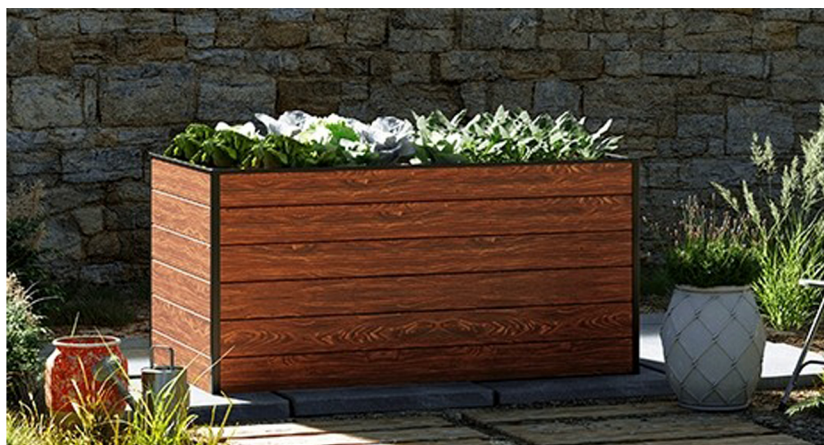

Modell Christina 150 x 99

22 mm Aluminium-Hohlkammerprofile

Alu-Natur

RAL 6005

RAL 7019

Holzoptik

Datenblatt

Länge	150 cm
Breite	99 cm
Höhe	77 cm