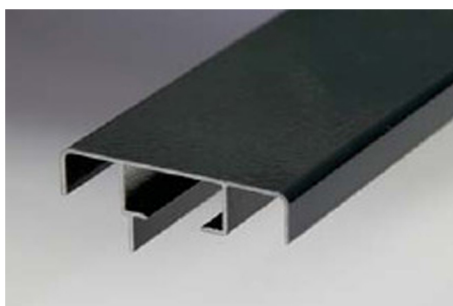

Schneckenschutz