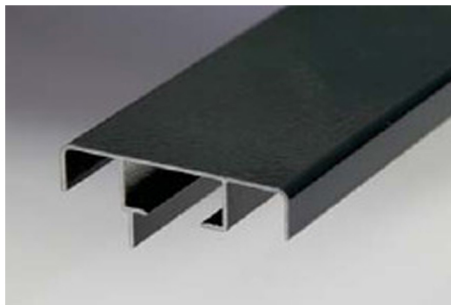

Schneckenschutz