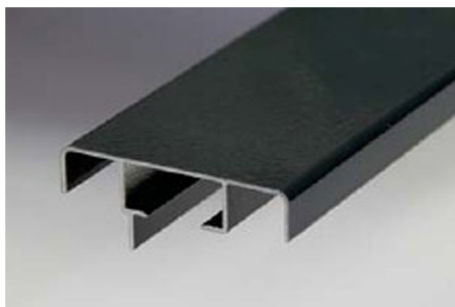

Modell Daniela 235

22 mm Aluminium-Hohlkammerprofile

Alu-Natur

RAL 6005

RAL 7019

Holzoptik

Datenblatt

Länge	235 cm
Breite	99, 119, 150 cm
Höhe	77 cm

mit zusätzlicher Mittelwand für perfekte Stabilität

Zubehör

Frühbeetaufsatz

Schneckenschutz

Erdanker

Wühlmausgitter

Farben

Aluminium Natur

[Zum Produkt!](#)

Unsere Hochbeete Ihre Vorteile

Das Hochbeet aus Aluminium –
bequem, praktisch, langlebig und wartungsfrei!

- gefertigt aus speziell konstruierten Hohlkammerprofilen
- Stärke der Aluminiumplanken 22 mm
- optimale ergonomische Arbeitshaltung - kein Bücken mehr!
- keine Folie an der Innenseite notwendig
- hohe Langlebigkeit durch die robuste Bauweise - kein Faulen, kein Verrotten
- Luftkammern im Profil sorgen für isolierende Wirkung
- das wahrscheinlich flexibelste Hochbeet der Welt
- Spitzenqualität aus Österreich - direkt vom Hersteller
- äußerst schnell und einfach montiert
- einfaches Stecksystem
- langlebig, witterungsfest und praktisch wartungsfrei
- lästiges Streichen absolut nicht mehr nötig
- modernes und zeitgemäßes Design erfüllt höchste Ansprüche
- perfekt für den modernen Garten
- hochwertige Frühbeetaufsätze – Verglasung 8 mm Stegplatten als Zubehör

Aufbau des Hohlkammerprofils

Unsere Hochbeete bestehen aus speziell dafür konstruierten Hohlkammerprofilen. Die Stärke der Aluminiumplanken beträgt 22 mm, und hat einen Zwischensteg. Damit ist für beste Stabilität gesorgt, die Profile halten den Druck des Erdreichs locker stand, und es kommt nicht zu den bauchigen Verformungen wie bei anderen Materialien.