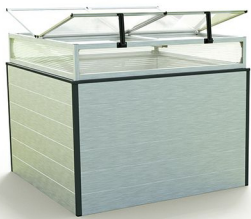

[Zum Produkt!](#)

Unsere Hochbeete Ihre Vorteile

Das Hochbeet aus Aluminium –
bequem, praktisch, langlebig und wartungsfrei!

- gefertigt aus speziell konstruierten Hohlkammerprofilen
- Stärke der Aluminiumplanken 22 mm
- optimale ergonomische Arbeitshaltung - kein Bücken mehr!
- keine Folie an der Innenseite notwendig
- hohe Langlebigkeit durch die robuste Bauweise - kein Faulen, kein Verrotten
- Luftkammern im Profil sorgen für isolierende Wirkung
- das wahrscheinlich flexibelste Hochbeet der Welt
- Spitzenqualität aus Österreich - direkt vom Hersteller
- äußerst schnell und einfach montiert
- einfaches Stecksystem
- langlebig, witterungsfest und praktisch wartungsfrei
- lästiges Streichen absolut nicht mehr nötig
- modernes und zeitgemäßes Design erfüllt höchste Ansprüche
- perfekt für den modernen Garten
- hochwertige Frühbeetaufsätze – Verglasung 8 mm Stegplatten als Zubehör

Aufbau des Hohlkammerprofils

Unsere Hochbeete bestehen aus speziell dafür konstruierten Hohlkammerprofilen. Die Stärke der Aluminiumplanken beträgt 22 mm, und hat einen Zwischensteg. Damit ist für beste Stabilität gesorgt, die Profile halten den Druck des Erdreichs locker stand, und es kommt nicht zu den bauchigen Verformungen wie bei anderen Materialien.

Weiters sorgen die Luftkammern im Profil zudem für entsprechende isolierende Wirkung. Die Aluminiumteile, die der Sonne ausgesetzt sind, können daher auch nicht unangenehm heiß werden.

Details zum Frühbeetaufsatz

- Farbe der Abdeckung: Alu natur
- Keine Einfärbung möglich!
- Höhe: 22 cm
- Doppelstegplatten 8 mm
- "Longlife" UV-geschützt – 10 Jahre Garantie
- Zwei bzw. vier Öffnungsklappen
- Die Öffnungsklappen lassen sich bei Bedarf bequem entfernen
- Der ganze Aufsatz ist jederzeit einfach wieder abnehmbar