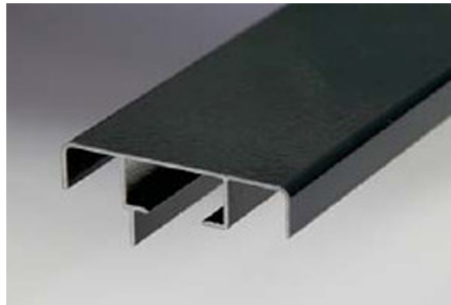

Modell Daniela 444

22 mm Aluminium-Hohlkammerprofile

Alu-Natur

RAL 6005

RAL 7019

Holzoptik

Datenblatt

Länge	444 cm
Breite	99, 119, 150 cm
Höhe	77 cm

mit zusätzlicher Mittelwand für perfekte Stabilität

Zubehör

Frühbeetaufsatz

Schneckenschutz

Erdanker

Wühlmausgitter

Farben

Aluminium Natur

[Zum Produkt!](#)

Unsere Hochbeete Ihre Vorteile

Das Hochbeet aus Aluminium –
bequem, praktisch, langlebig und wartungsfrei!

- gefertigt aus speziell konstruierten Hohlkammerprofilen
- Stärke der Aluminiumplanken 22 mm
- optimale ergonomische Arbeitshaltung - kein Bücken mehr!
- keine Folie an der Innenseite notwendig
- hohe Langlebigkeit durch die robuste Bauweise - kein Faulen, kein Verrotten
- Luftkammern im Profil sorgen für isolierende Wirkung
- das wahrscheinlich flexibelste Hochbeet der Welt
- Spitzenqualität aus Österreich - direkt vom Hersteller
- äußerst schnell und einfach montiert
- einfaches Stecksystem
- langlebig, witterungsfest und praktisch wartungsfrei
- lästiges Streichen absolut nicht mehr nötig
- modernes und zeitgemäßes Design erfüllt höchste Ansprüche
- perfekt für den modernen Garten
- hochwertige Frühbeetaufsätze – Verglasung 8 mm Stegplatten als Zubehör

Aufbau des Hohlkammerprofils

Unsere Hochbeete bestehen aus speziell dafür konstruierten Hohlkammerprofilen. Die Stärke der Aluminiumplanken beträgt 22 mm, und hat einen Zwischensteg. Damit ist für beste Stabilität gesorgt, die Profile halten den Druck des Erdreichs locker stand, und es kommt nicht zu den bauchigen Verformungen wie bei anderen Materialien.