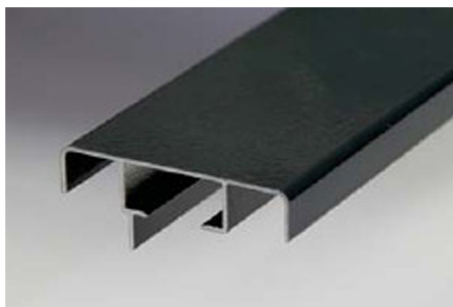

Modell Daniela 535

22 mm Aluminium-Hohlkammerprofile

Alu-Natur

RAL 6005

RAL 7019

Holzoptik

Datenblatt

Länge	535 cm
Breite	99, 119, 150 cm
Höhe	77 cm

mit zusätzlicher Mittelwand für perfekte Stabilität

Zubehör

Frühbeetaufsatz

Schneckenschutz

Erdanker

Wühlmausgitter

Farben

Aluminium Natur

[Zum Produkt!](#)

Unsere Hochbeete Ihre Vorteile

Das Hochbeet aus Aluminium –
bequem, praktisch, langlebig und wartungsfrei!

- gefertigt aus speziell konstruierten Hohlkammerprofilen
- Stärke der Aluminiumplanken 22 mm
- optimale ergonomische Arbeitshaltung - kein Bücken mehr!
- keine Folie an der Innenseite notwendig
- hohe Langlebigkeit durch die robuste Bauweise - kein Faulen, kein Verrotten
- Luftkammern im Profil sorgen für isolierende Wirkung
- das wahrscheinlich flexibelste Hochbeet der Welt
- Spitzenqualität aus Österreich - direkt vom Hersteller
- äußerst schnell und einfach montiert
- einfaches Stecksystem
- langlebig, witterungsfest und praktisch wartungsfrei
- lästiges Streichen absolut nicht mehr nötig
- modernes und zeitgemäßes Design erfüllt höchste Ansprüche
- perfekt für den modernen Garten
- hochwertige Frühbeetaufsätze – Verglasung 8 mm Stegplatten als Zubehör

Aufbau des Hohlkammerprofils

Unsere Hochbeete bestehen aus speziell dafür konstruierten Hohlkammerprofilen. Die Stärke der Aluminiumplanken beträgt 22 mm, und hat einen Zwischensteg. Damit ist für beste Stabilität gesorgt, die Profile halten den Druck des Erdreichs locker stand, und es kommt nicht zu den bauchigen Verformungen wie bei anderen Materialien.