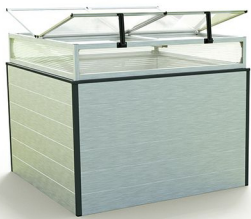

Vorteile von Alu

Lange Lebensdauer

Prima Wärmespeicher

Keine zusätzliche Folie nötig

Wartungsfrei

Unsere Hochbeete Ihre Vorteile

Das Hochbeet aus Aluminium –
bequem, praktisch, langlebig und wartungsfrei!

- gefertigt aus speziell konstruierten Hohlkammerprofilen
- Stärke der Aluminiumplanken 22 mm
- optimale ergonomische Arbeitshaltung - kein Bücken mehr!
- keine Folie an der Innenseite notwendig
- hohe Langlebigkeit durch die robuste Bauweise - kein Faulen, kein Verrotten
- Luftkammern im Profil sorgen für isolierende Wirkung
- das wahrscheinlich flexibelste Hochbeet der Welt
- Spitzenqualität aus Österreich - direkt vom Hersteller
- äußerst schnell und einfach montiert
- einfaches Stecksystem
- langlebig, witterungsfest und praktisch wartungsfrei
- lästiges Streichen absolut nicht mehr nötig
- modernes und zeitgemäßes Design erfüllt höchste Ansprüche
- perfekt für den modernen Garten
- hochwertige Frühbeetaufsätze – Verglasung 8 mm Stegplatten als Zubehör

Aufbau des Hohlkammerprofils

Unsere Hochbeete bestehen aus speziell dafür konstruierten Hohlkammerprofilen. Die Stärke der Aluminiumplanken beträgt 22 mm, und hat einen Zwischensteg. Damit ist für beste Stabilität gesorgt, die Profile halten den Druck des Erdreichs locker stand, und es kommt nicht zu den bauchigen Verformungen wie bei anderen Materialien.

Weiters sorgen die Luftkammern im Profil zudem für entsprechende isolierende Wirkung. Die Aluminiumteile, die der Sonne ausgesetzt sind, können daher auch nicht unangenehm heiß werden.

Details zum Frühbeetaufsatz

- Farbe der Abdeckung: Alu natur
- Keine Einfärbung möglich!
- Höhe: 22 cm
- Doppelstegplatten 8 mm
- "Longlife" UV-geschützt – 10 Jahre Garantie
- Zwei bzw. vier Öffnungsklappen
- Die Öffnungsklappen lassen sich bei Bedarf bequem entfernen
- Der ganze Aufsatz ist jederzeit einfach wieder abnehmbar