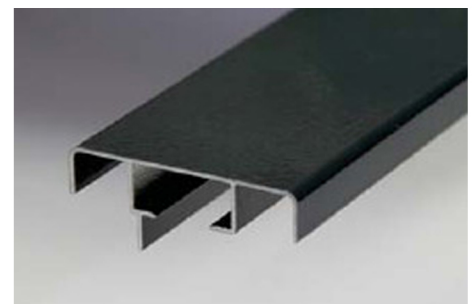

Skizzen

Zubehör

Erdanker

Wühlmausgitter

Schneckenschutz

Farben

Aluminium Natur

Grün

Vorteile von Alu

Lange Lebensdauer

Prima Wärmespeicher

Keine zusätzliche Folie nötig

Wartungsfrei

Unsere Hochbeete Ihre Vorteile

Das Hochbeet aus Aluminium –
bequem, praktisch, langlebig und wartungsfrei!

- gefertigt aus speziell konstruierten Hohlkammerprofilen
- Stärke der Aluminiumplanken 22 mm
- optimale ergonomische Arbeitshaltung - kein Bücken mehr!
- keine Folie an der Innenseite notwendig
- hohe Langlebigkeit durch die robuste Bauweise - kein Faulen, kein Verrotten
- Luftkammern im Profil sorgen für isolierende Wirkung
- das wahrscheinlich flexibelste Hochbeet der Welt
- Spitzenqualität aus Österreich - direkt vom Hersteller
- äußerst schnell und einfach montiert
- einfaches Stecksystem
- langlebig, witterungsfest und praktisch wartungsfrei
- lästiges Streichen absolut nicht mehr nötig
- modernes und zeitgemäßes Design erfüllt höchste Ansprüche
- perfekt für den modernen Garten
- hochwertige Frühbeetaufsätze – Verglasung 8 mm Stegplatten als Zubehör

Aufbau des Hohlkammerprofils

Unsere Hochbeete bestehen aus speziell dafür konstruierten Hohlkammerprofilen. Die Stärke der Aluminiumplanken beträgt 22 mm, und hat einen Zwischensteg. Damit ist für beste Stabilität gesorgt, die Profile halten den Druck des Erdreichs locker stand, und es kommt nicht zu den bauchigen Verformungen wie bei anderen Materialien.

- Farbe der Abdeckung: Alu natur
- Keine Einfärbung möglich!
- Höhe: 22 cm
- Doppelstegplatten 8 mm
- "Longlife" UV-geschützt – 10 Jahre Garantie
- Zwei bzw. vier Öffnungsklappen
- Die Öffnungsklappen lassen sich bei Bedarf bequem entfernen
- Der ganze Aufsatz ist jederzeit einfach wieder abnehmbar