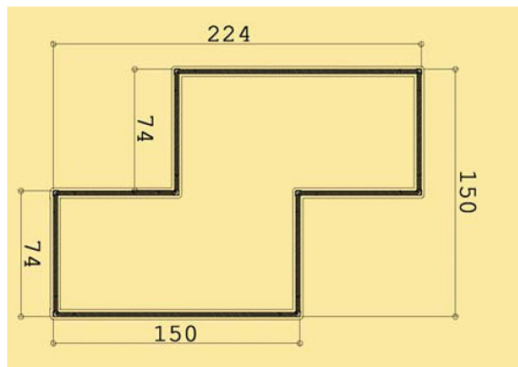

Modell Erika

22 mm Aluminium-Hohlkammerprofile

Datenblatt

Länge	224 cm
Breite	150 cm
Höhe	77 cm

Skizzen

Zubehör

Erdanker

Wühlmausgitter

Schneckenschutz

Farben

Aluminium Natur

Grün

Anthrazit

Holzoptik

Service für einfache Montage

Einfache Montageanleitung

Montagevideos auf der Homepage

Kompetenter Telefonservice

Packmaße

Die Ware wird in mehreren Paketen auf einer Palette angeliefert. Die einzelnen Pakete sind einfach zu tragen.

Vorteile von Alu

Lange Lebensdauer

Prima Wärmespeicher

Keine zusätzliche Folie nötig

Wartungsfrei