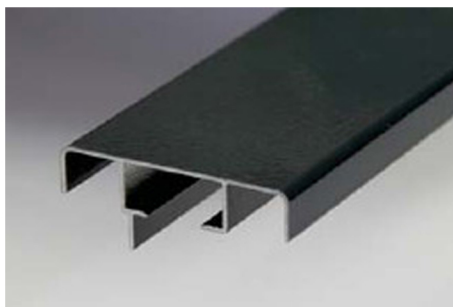

Schneckenschutz