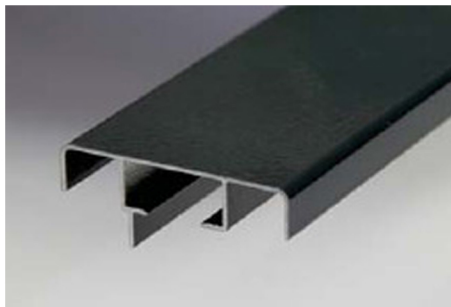

Schneckenschutz