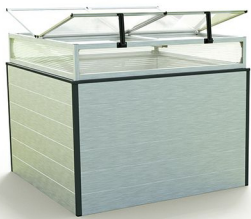

Details zum Frühbeetaufsatz

- Farbe der Abdeckung: Alu natur
- Keine Einfärbung möglich!
- Höhe: 22 cm
- Doppelstegplatten 8 mm
- "Longlife" UV-geschützt – 10 Jahre Garantie
- Zwei bzw. vier Öffnungsklappen
- Die Öffnungsklappen lassen sich bei Bedarf bequem entfernen
- Der ganze Aufsatz ist jederzeit einfach wieder abnehmbar

IHRE VORTEILE

- Schnelle Lieferung
- Sichere Zahlung
- Kostenloser Versand
- Kostenlose Retouren
- 30 Tage Rückgaberecht
- Sicherer Datentransfer
- SSL Verschlüsselung

PROFITIPP

Ihre Zufriedenheit ist unser Ziel!
Fachliche Kompetenz, Flexibilität und persönliche Kundenbetreuung machen uns zu einem besonders zuverlässigen Partner.

MADE IN AUSTRIA

Produktion und Qualitätskontrolle der Konstruktion in Österreich

GFP Handels GesmbH
Zentrale

Passauerstraße 24
A-4070 Eferding

+43 (0) 676 / 7779043
office@gfp-international.com

Kundenkontakt nach Terminvereinbarung

GFP Handels GesmbH
Büro Deutschland

Seligenstädter Str. 107
D-63073 Offenbach

+49 (0) 69-348798130
office@gfp-international.com

Kein Kundenkontakt

GFP Handels GesmbH
France, Administration

LD Moulin de Seyrignac
F-46100 Lunan

05 87 72 01 50
catherine.metzler@gfp-international.com

Pas de réception clientèle