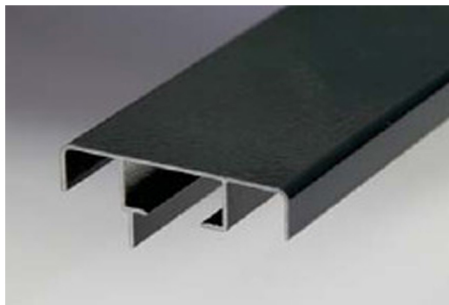

Modell HalfSize 195 x 77

22 mm Aluminium-Hohlkammerprofile

Datenblatt

Länge	195 cm
Breite	77 cm
Höhe	39 cm

Zubehör

Frühbeetaufsatz

Schneckenschutz

Erdanker

Wühlmausgitter

Farben

Aluminium Natur
Grün
Anthrazit
Holzoptik

Service für einfache Montage

Einfache Montageanleitung
Montagevideos auf der Homepage
Kompetenter Telefonservice

Packmaße

Die Ware wird in mehreren Paketen auf einer Palette angeliefert. Die einzelnen Pakete sind einfach zu tragen.

- gefertigt aus speziell konstruierten Hohlkammerprofilen
- Stärke der Aluminiumplanken 22 mm
- optimale ergonomische Arbeitshaltung - kein Bücken mehr!
- keine Folie an der Innenseite notwendig
- hohe Langlebigkeit durch die robuste Bauweise - kein Faulen, kein Verrotten
- Luftkammern im Profil sorgen für isolierende Wirkung
- das wahrscheinlich flexibelste Hochbeet der Welt
- Spitzenqualität aus Österreich - direkt vom Hersteller
- äußerst schnell und einfach montiert
- einfaches Stecksystem
- langlebig, witterungsfest und praktisch wartungsfrei
- lästiges Streichen absolut nicht mehr nötig
- modernes und zeitgemäßes Design erfüllt höchste Ansprüche
- perfekt für den modernen Garten
- hochwertige Frühbeetaufsätze – Verglasung 8 mm Stegplatten als Zubehör

Aufbau des Hohlkammerprofils

Unsere Hochbeete bestehen aus speziell dafür konstruierten Hohlkammerprofilen. Die Stärke der Aluminiumplanken beträgt 22 mm, und hat einen Zwischensteg. Damit ist für beste Stabilität gesorgt, die Profile halten den Druck des Erdreichs locker stand, und es kommt nicht zu den bauchigen Verformungen wie bei anderen Materialien.