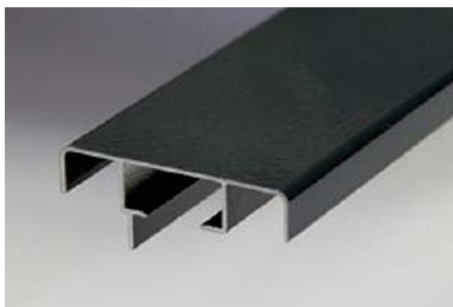

Modell HalfSize 235 x 119

22 mm Aluminium-Hohlkammerprofile

Alu-Natur

RAL 6005

RAL 7019

Holzoptik

Datenblatt

Länge	235 cm
Breite	119 cm
Höhe	39 cm

mit zusätzlicher Mittelwand für perfekte Stabilität

Zubehör

Frühbeetaufsatz

Schneckenschutz

Erdanker

Wühlmausgitter

Farben

Aluminium Natur

[Zum Produkt!](#)

Unsere Hochbeete Ihre Vorteile

Das Hochbeet aus Aluminium –
bequem, praktisch, langlebig und wartungsfrei!

- gefertigt aus speziell konstruierten Hohlkammerprofilen
- Stärke der Aluminiumplanken 22 mm
- optimale ergonomische Arbeitshaltung - kein Bücken mehr!
- keine Folie an der Innenseite notwendig
- hohe Langlebigkeit durch die robuste Bauweise - kein Faulen, kein Verrotten
- Luftkammern im Profil sorgen für isolierende Wirkung
- das wahrscheinlich flexibelste Hochbeet der Welt
- Spitzenqualität aus Österreich - direkt vom Hersteller
- äußerst schnell und einfach montiert
- einfaches Stecksystem
- langlebig, witterungsfest und praktisch wartungsfrei
- lästiges Streichen absolut nicht mehr nötig
- modernes und zeitgemäßes Design erfüllt höchste Ansprüche
- perfekt für den modernen Garten
- hochwertige Frühbeetaufsätze – Verglasung 8 mm Stegplatten als Zubehör

Aufbau des Hohlkammerprofils

Unsere Hochbeete bestehen aus speziell dafür konstruierten Hohlkammerprofilen. Die Stärke der Aluminiumplanken beträgt 22 mm, und hat einen Zwischensteg. Damit ist für beste Stabilität gesorgt, die Profile halten den Druck des Erdreichs locker stand, und es kommt nicht zu den bauchigen Verformungen wie bei anderen Materialien.