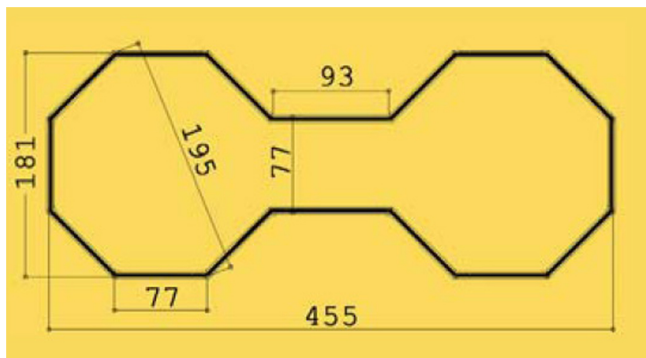

Modell Sabine groß

22 mm Aluminium-Hohlkammerprofile

Datenblatt

Länge	455 cm
Breite	181 cm
Höhe	77 cm

Skizzen

Zubehör

Erdanker

Wühlmausgitter

Schneckenschutz

Farben

Aluminium Natur

Grün

Anthrazit

Holzoptik

Service für einfache Montage

Einfache Montageanleitung

Montagevideos auf der Homepage

Kompetenter Telefonservice

Packmaße

Die Ware wird in mehreren Paketen auf einer Palette angeliefert. Die einzelnen Pakete sind einfach zu tragen.

Vorteile von Alu

Lange Lebensdauer

Prima Wärmespeicher

Keine zusätzliche Folie nötig

Wartungsfrei