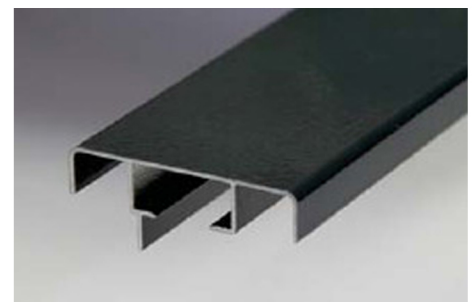

Modell Sabine groß

22 mm Aluminium-Hohlkammerprofile

Alu-Natur

RAL 6005

RAL 7019

Holzoptik

Datenblatt

Länge	455 cm
Breite	181 cm
Höhe	77 cm

Skizzen

Zubehör

Erdanker

Wühlmausgitter

Schneckenschutz

Farben

Aluminium Natur

Grün

Vorteile von Alu

Lange Lebensdauer

Prima Wärmespeicher

Keine zusätzliche Folie nötig

Wartungsfrei

Unsere Hochbeete Ihre Vorteile

Das Hochbeet aus Aluminium –
bequem, praktisch, langlebig und wartungsfrei!

- gefertigt aus speziell konstruierten Hohlkammerprofilen
- Stärke der Aluminiumplanken 22 mm
- optimale ergonomische Arbeitshaltung - kein Bücken mehr!
- keine Folie an der Innenseite notwendig
- hohe Langlebigkeit durch die robuste Bauweise - kein Faulen, kein Verrotten
- Luftkammern im Profil sorgen für isolierende Wirkung
- das wahrscheinlich flexibelste Hochbeet der Welt
- Spitzenqualität aus Österreich - direkt vom Hersteller
- äußerst schnell und einfach montiert
- einfaches Stecksystem
- langlebig, witterungsfest und praktisch wartungsfrei
- lästiges Streichen absolut nicht mehr nötig
- modernes und zeitgemäßes Design erfüllt höchste Ansprüche
- perfekt für den modernen Garten
- hochwertige Frühbeetaufsätze – Verglasung 8 mm Stegplatten als Zubehör

Aufbau des Hohlkammerprofils

Unsere Hochbeete bestehen aus speziell dafür konstruierten Hohlkammerprofilen. Die Stärke der Aluminiumplanken beträgt 22 mm, und hat einen Zwischensteg. Damit ist für beste Stabilität gesorgt, die Profile halten den Druck des Erdreichs locker stand, und es kommt nicht zu den bauchigen Verformungen wie bei anderen Materialien.