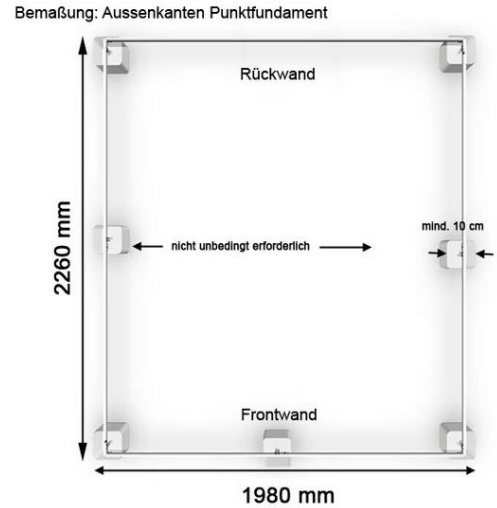

Skizze Punktfundament

IHRE VORTEILE

- ✓ Schnelle Lieferung
- ✓ Sichere Zahlung
- ✓ Kostenloser Versand
- ✓ Kostenlose Retouren
- ✓ 30 Tage Rückgaberecht
- ✓ Sicherer Datentransfer
- ✓ SSL Verschlüsselung

PROFITIPP

Ihre Zufriedenheit ist unser Ziel!
Fachliche Kompetenz, Flexibilität und persönliche Kundenbetreuung machen uns zu einem besonders zuverlässigen Partner.

MADE IN AUSTRIA

Produktion und Qualitätskontrolle der Konstruktion in Österreich