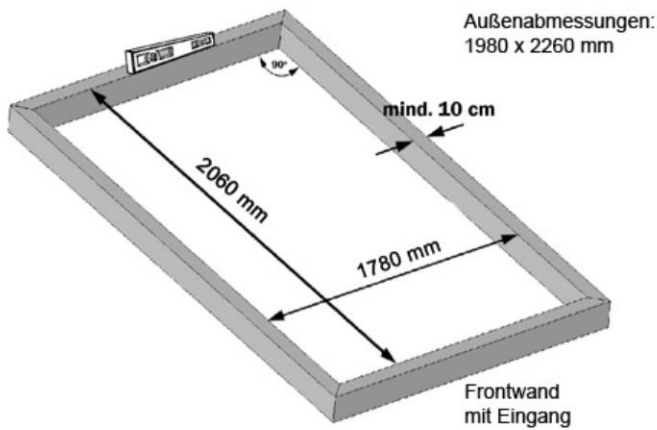

Skizze Fundament