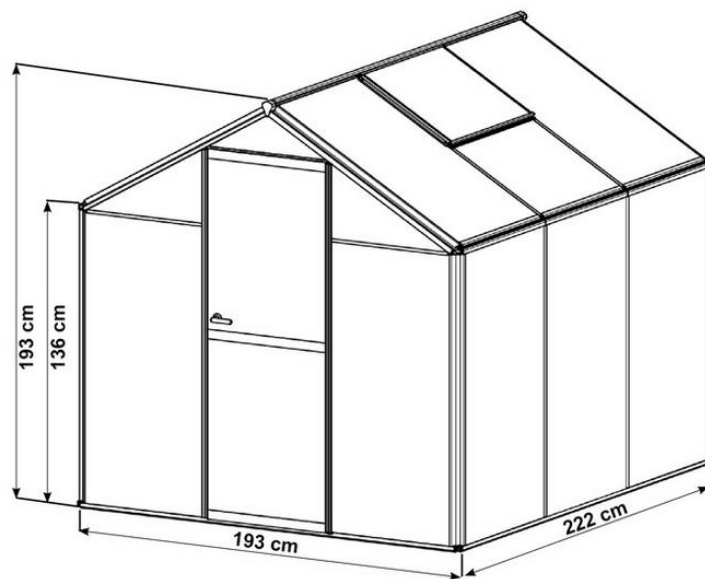

Modell Ecra 4

Doppelstegplatten 6 mm

Datenblatt

Sockelmaß	193 x 222 cm
Firsthöhe	193 cm
Traufenhöhe	136 cm
Einfachdrehtür	61 x 165 cm
Gewicht:	34,5 kg

Grundausstattung

inkl. Einfachdrehtür

inkl. 1 Dachfenster
mit manuellen Fensteraufsteller

Packmaße

Die Ware wird in mehreren Paketen auf einer Palette angeliefert. Die einzelnen Pakete sind einfach zu tragen.

Rahmenpaket: 222 x 29 x 10.....19,5 kg

Plattenpaket: 146 x 75 x 13.....15 kg

und ein paar kleinere Zubehörpakete