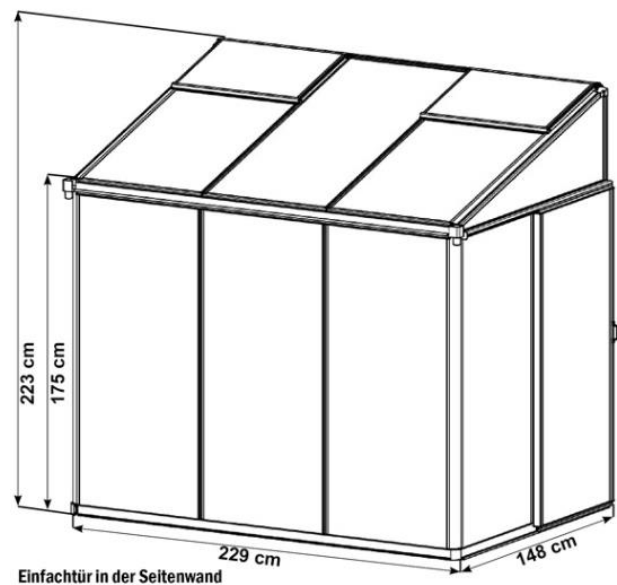

Eden 23

Doppelstegplatten 10 mm

Datenblatt

Sockelmaß	229 x 148 cm
Firsthöhe	223 cm
Traufenhöhe	175 cm
Einfachschiebetür	70 x 175 cm
Gewicht:	51 kg

Grundausstattung

inkl. Einfachschiebetür

inkl. 2 Dachfenster
mit manuellen Fensteraufsteller

Beachten Sie das Setangebot!

zum Produkt

<https://www.gfp-international.com/de/anbaugewaechshaus-eden-23.html>

Service für einfache Montage

Einfache Montageanleitung

Montagevideos auf der Homepage

Kompetentes Telefonservice

Packmaße

Die Ware wird in mehreren Paketen auf einer Palette angeliefert. Die einzelnen Pakete sind einfach zu tragen.

Rahmenpaket: 233 x 40 x 14.....30 kg
Plattenpakete: 169 x 73 x 12.....21 kg

und ein paar kleinere Zubehörpakete