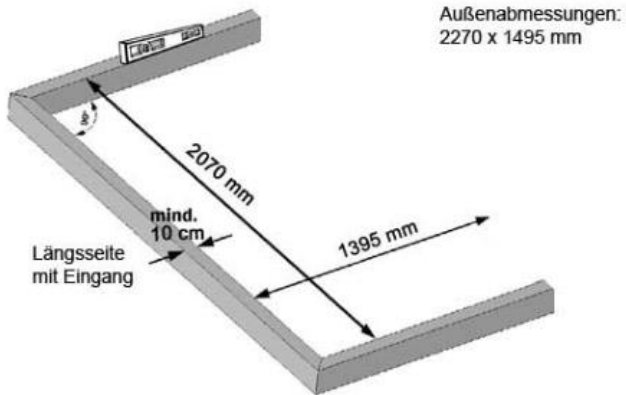

Skizze Fundament