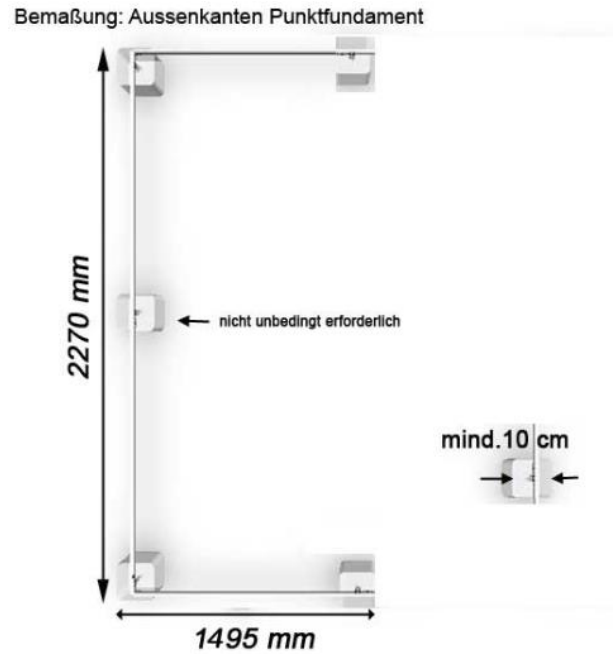

Skizze Punktfundament

IHRE VORTEILE

- ✓ Schnelle Lieferung
- ✓ Sichere Zahlung
- ✓ Kostenloser Versand
- ✓ Kostenlose Retouren
- ✓ 30 Tage Rückgaberecht
- ✓ Sicherer Datentransfer
- ✓ SSL Verschlüsselung

PROFITIPP

Ihre Zufriedenheit ist unser Ziel!
Fachliche Kompetenz, Flexibilität und persönliche Kundenbetreuung machen uns zu einem besonders zuverlässigen Partner.

MADE IN AUSTRIA

Produktion und Qualitätskontrolle der Konstruktion in Österreich