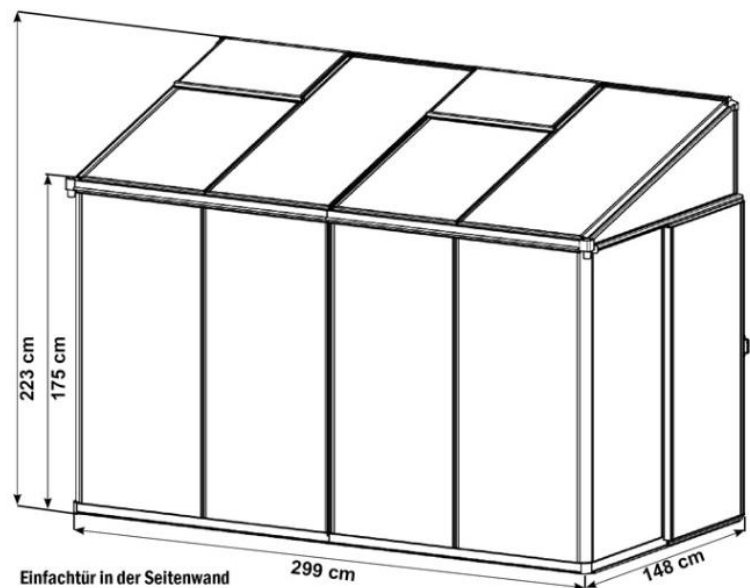

Eden 24

Doppelstegplatten 10 mm

Datenblatt

Sockelmaß	299 x 148 cm
Firsthöhe	223 cm
Traufenhöhe	175 cm
Einfachschiebetür	70 x 175 cm
Gewicht:	58 kg

Grundausstattung

inkl. Einfachschiebetür

inkl. 2 Dachfenster
mit manuellen Fensteraufsteller

Beachten Sie das Setangebot!

zum Produkt

<https://www.gfp-international.com/de/anbaugewaechshaus-eden-24.html>

Service für einfache Montage

Einfache Montageanleitung

Montagevideos auf der Homepage

Kompetentes Telefonservice

Packmaße

Die Ware wird in mehreren Paketen auf einer Palette angeliefert. Die einzelnen Pakete sind einfach zu tragen.

Rahmenpaket: 233 x 40 x 15.....34 kg
Plattenpakete: 167 x 73 x 14.....24 kg

und ein paar kleinere Zubehörpakete