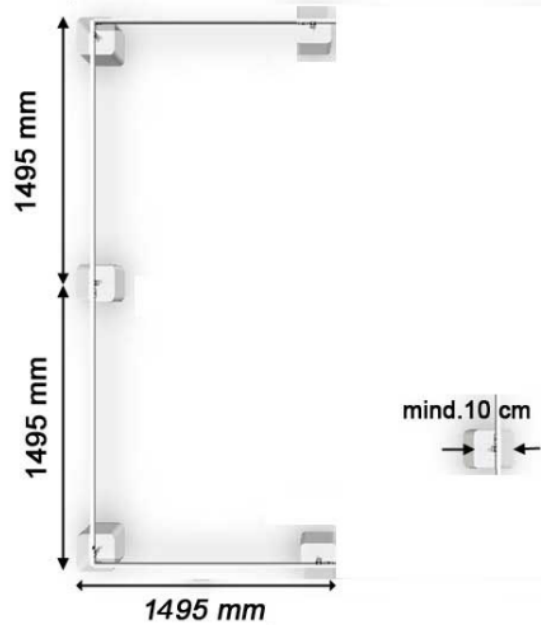

Skizze Punktfundament

Bemaßung: Aussenkanten Punktfundament

IHRE VORTEILE

- ✓ Schnelle Lieferung
- ✓ Sichere Zahlung
- ✓ Kostenloser Versand
- ✓ Kostenlose Retouren
- ✓ 30 Tage Rückgaberecht
- ✓ Sicherer Datentransfer
- ✓ SSL Verschlüsselung

PROFITIPP

Ihre Zufriedenheit ist unser Ziel!
Fachliche Kompetenz, Flexibilität und persönliche Kundenbetreuung machen uns zu einem besonders zuverlässigen Partner.

MADE IN AUSTRIA

Produktion und Qualitätskontrolle der Konstruktion in Österreich