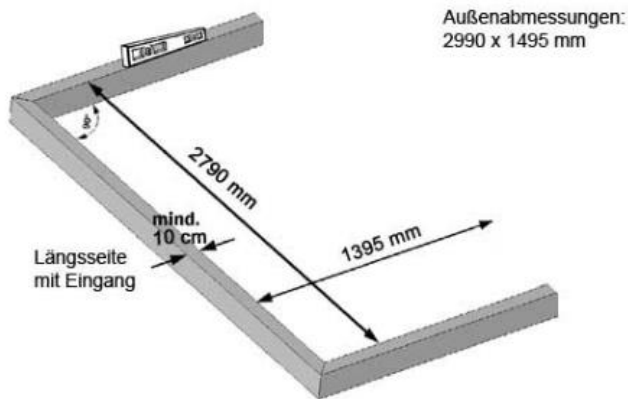

Skizze Fundament