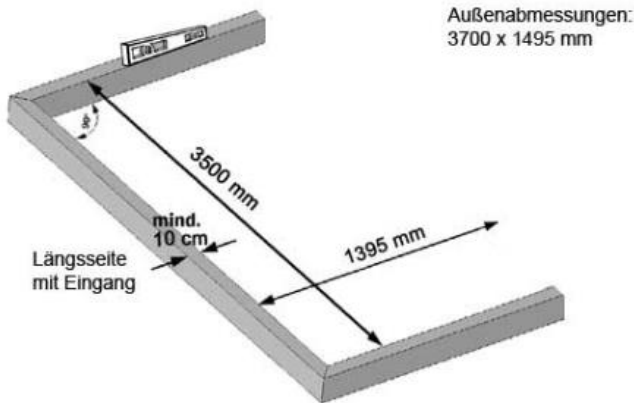

Skizze Fundament