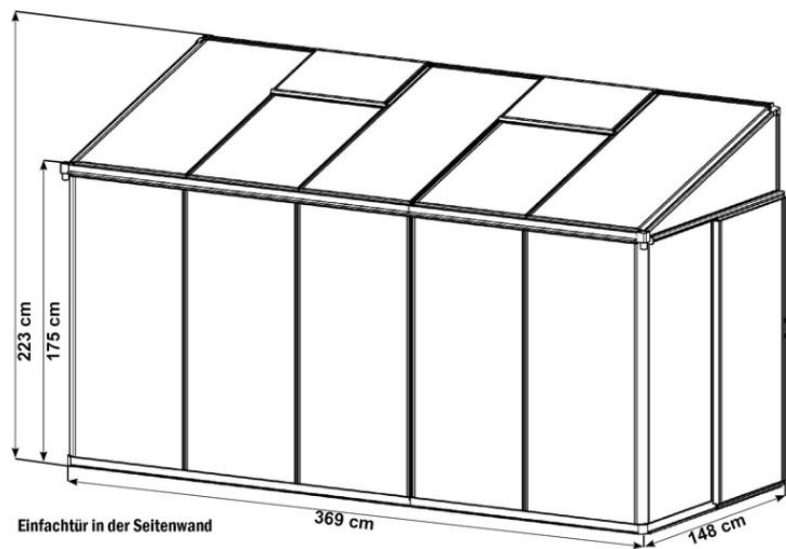

Eden 25

Doppelstegplatten 10 mm

Datenblatt

Sockelmaß	369 x 148 cm
Firsthöhe	223 cm
Traufenhöhe	175 cm
Einfachschiebetür	70 x 175 cm
Gewicht:	65 kg

Grundausrüstung

inkl. Einfachschiebetür

inkl. 2 Dachfenster
mit manuellen Fensteraufsteller

Beachten Sie das Setangebot!

zum Produkt

<https://www.gfp-international.com/de/anbaugewaechshaus-eden-25.html>

Service für einfache Montage

Einfache Montageanleitung

Montagevideos auf der Homepage

Kompetentes Telefonservice

Packmaße

Die Ware wird in mehreren Paketen auf einer Palette angeliefert. Die einzelnen Pakete sind einfach zu tragen.
Rahmenpaket: 233 x 40 x 15.....37 kg
Plattenpakete: 169 x 73 x 16.....28 kg

und ein paar kleinere Zubehörpakete