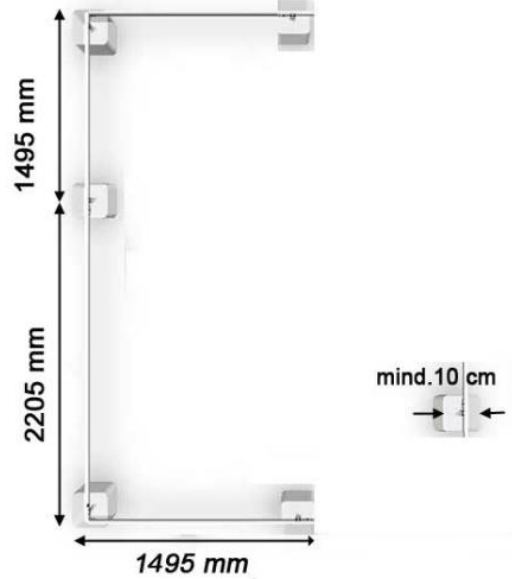

Eden 25

Doppelstegplatten 10 mm

Datenblatt

Sockelmaß	369 x 148 cm
Firsthöhe	223 cm
Traufenhöhe	175 cm
Einfachschiebetür	70 x 175 cm
Gewicht:	65 kg

Grundausrüstung

inkl. Einfachschiebetür

inkl. 2 Dachfenster
mit manuellen Fensteraufsteller

Packmaße

Die Ware wird in mehreren Paketen auf einer Palette angeliefert. Die einzelnen Pakete sind einfach zu tragen.
Rahmenpaket: 233 x 40 x 15.....37 kg
Plattenpakete: 169 x 73 x 16.....28 kg

und ein paar kleinere Zubehörpakete

Skizze Fundament

Skizze Punktfundament

Bemaßung: Aussenkanten Punktfundament

IHRE VORTEILE

- ✓ Schnelle Lieferung
- ✓ Sichere Zahlung
- ✓ Kostenloser Versand
- ✓ Kostenlose Retouren
- ✓ 30 Tage Rückgaberecht
- ✓ Sicherer Datentransfer
- ✓ SSL Verschlüsselung